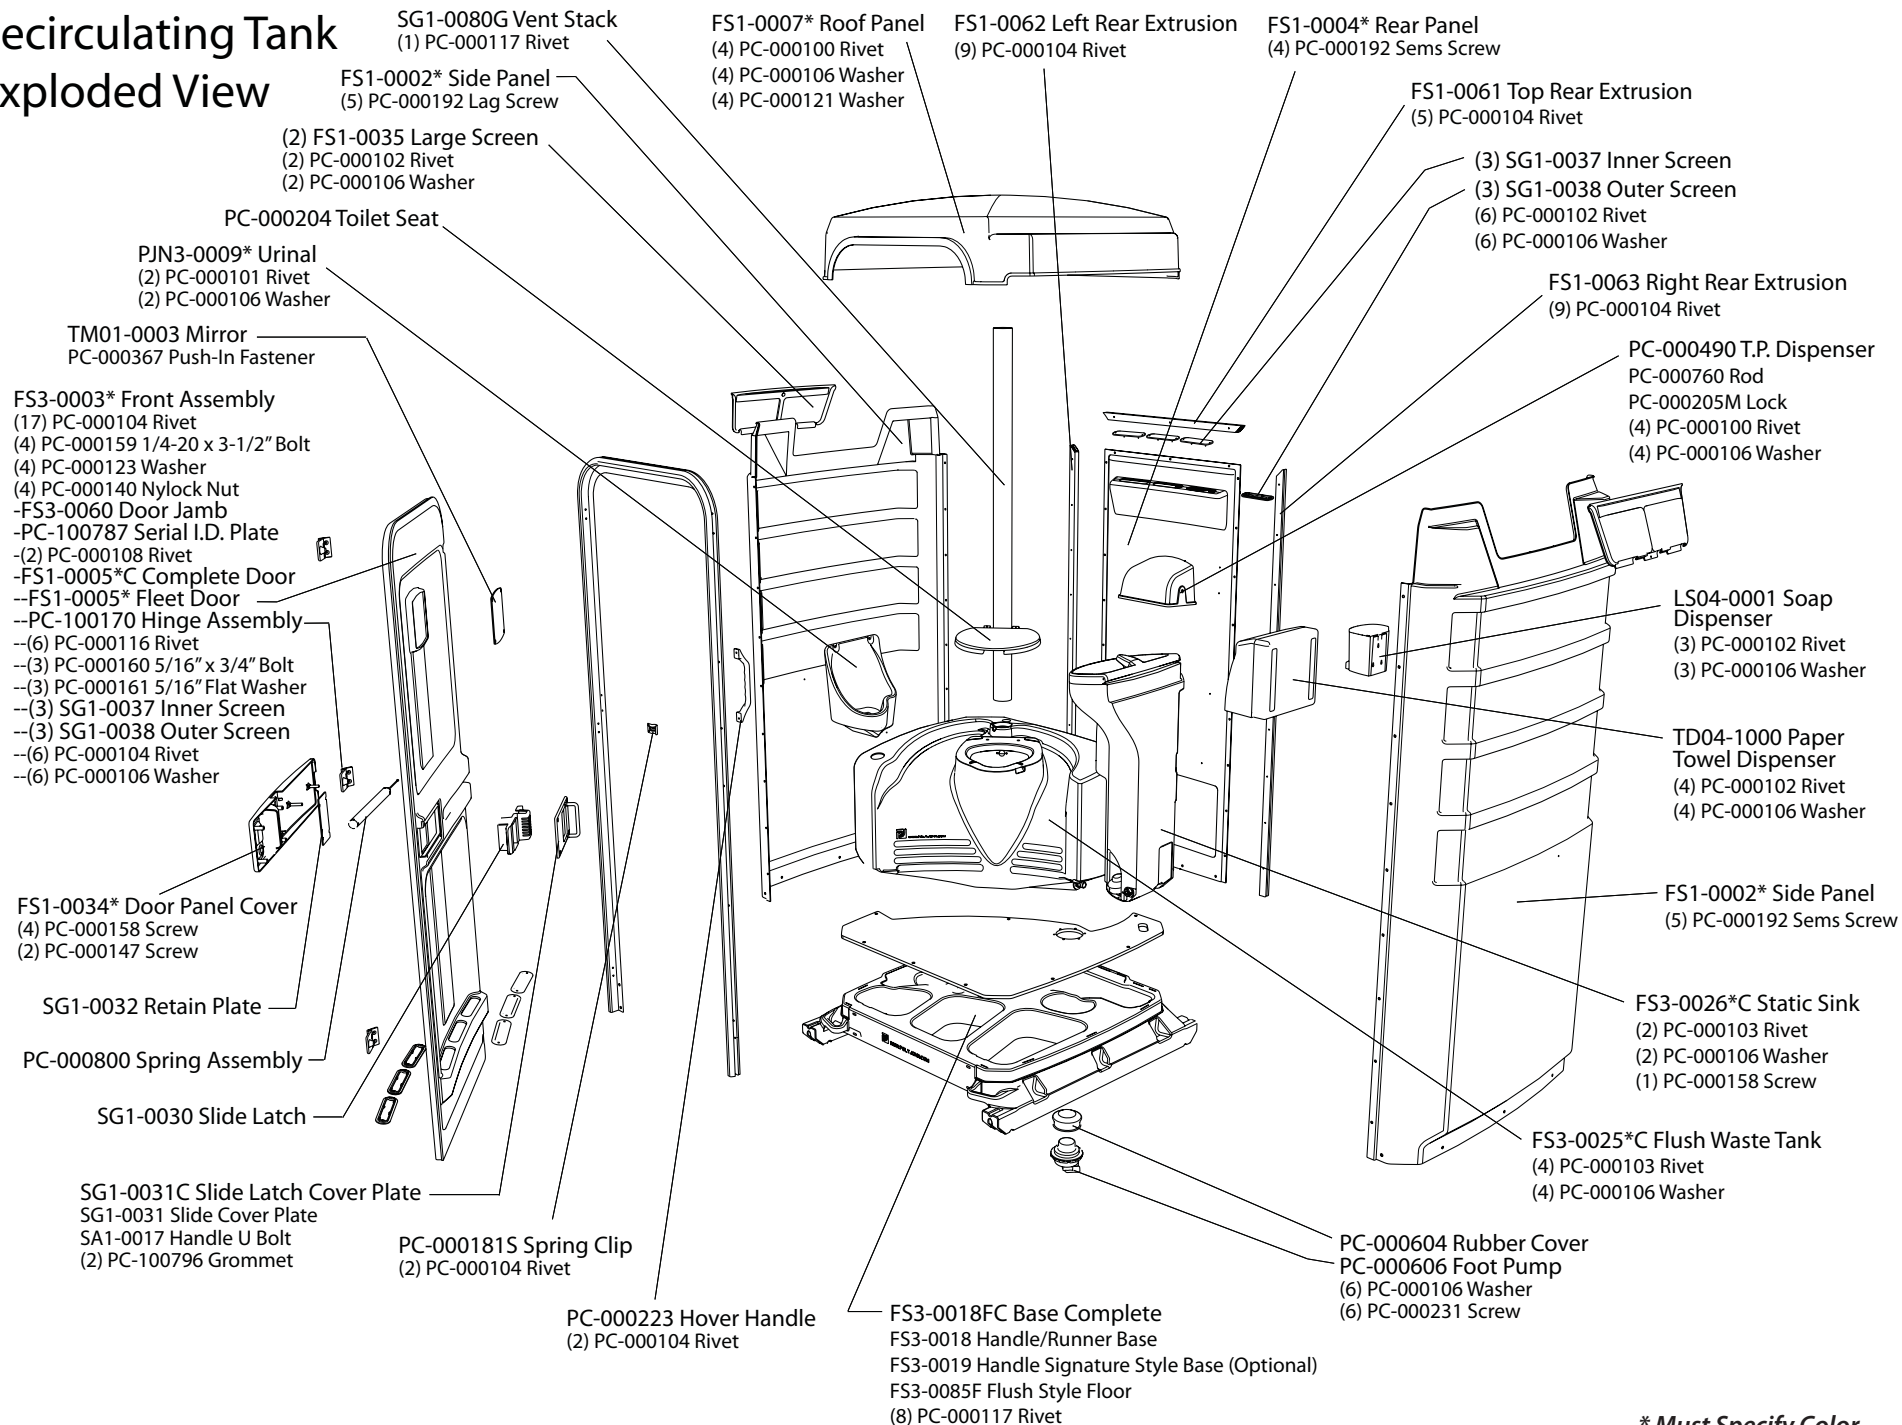

FS3-2000

Recirculating Tank Exploded View

** Must Specify Color*