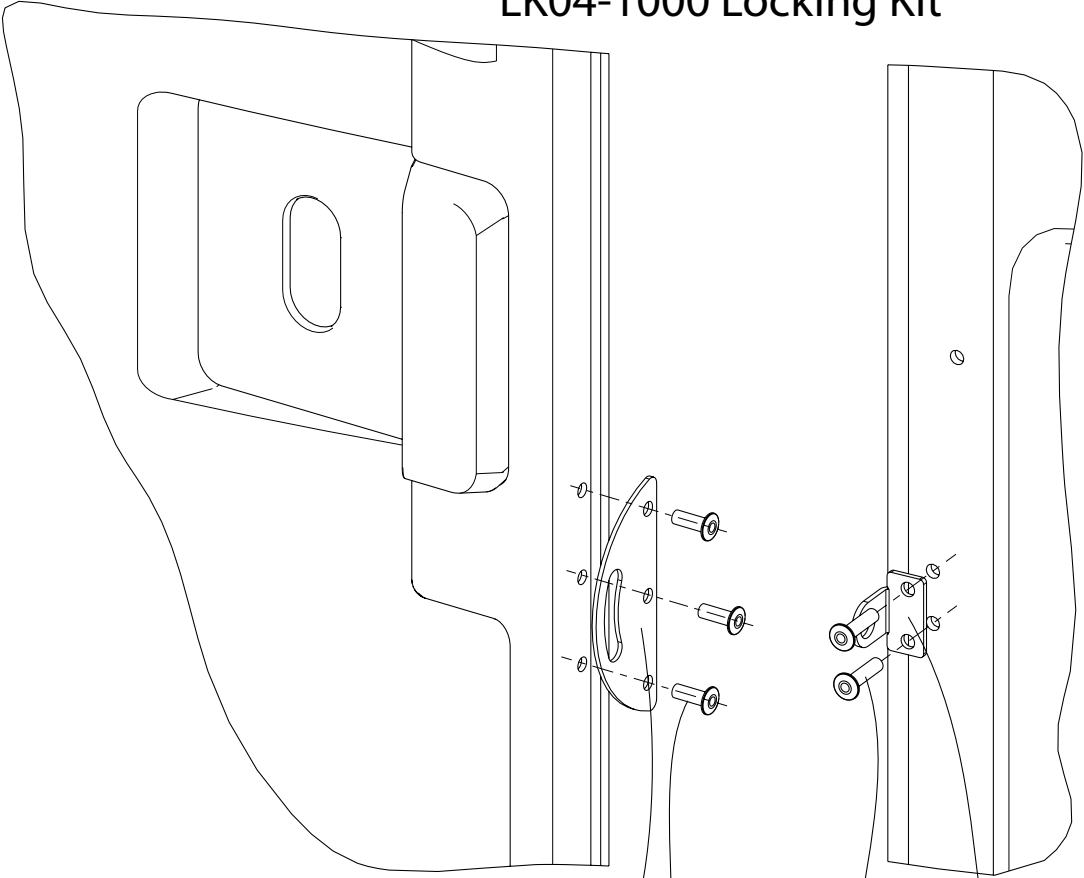

LK04-1000 Locking Kit

[PC-000503](#) - Crescent Shaped Hasp Plate

[PC-000102](#) - Rivet

[PC-000501](#) - 'L' Shaped Hasp

[PC-000104](#) - Rivet